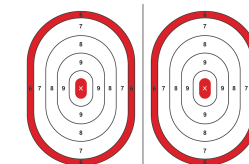

GUINDASTEC