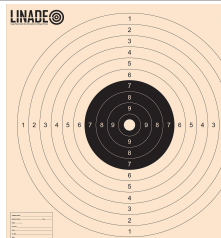

REVÓLVER - CALIBRE .32 S&W / .38 SPL / .357 MAG - MIRA ABERTA - 25 METROS

Revólver

.32 S&W, .38 SPL e .357 Mag

Em pé, sem apoios.

20 min 20

25m

LINADE®