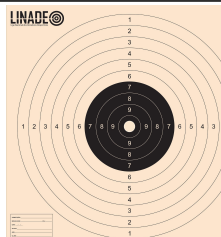

PISTOLA MENOR - MIRA ABERTA - 10 METROS

Pistola Semiautomática

7,65 mm e .380 ACP

Em pé, sem apoios.

20 min 20 (10 em cada centro)

10m

LINADE®

PISTOLA MAIOR - MIRA ABERTA - 10 METROS

Pistola Semiautomática

9 mm ou superior

Em pé, sem apoios.

20 min 20 (10 em cada centro) Exceto .45 ou superior

10m

LINADE®

PISTOLA MAIOR - MIRA ABERTA - 25 METROS

Pistola Semiautomática

9 mm ou superior

Em pé, sem apoios.

20 min 20 Exceto .45 ou superior

25m

LINADE®

REVÓLVER ou PISTOLA - CALIBRE 22 LR - MIRA ABERTA - 25 METROS

Revólver ou Pistola Semiautomática

.22 LR

Em pé, sem apoios.

20 min 20

25m

LINADE®

REVÓLVER - CALIBRE .32 S&W / .38 SPL / .357 MAG - MIRA ABERTA - 25 METROS

Revólver

.32 S&W, .38 SPL e .357 Mag

Em pé, sem apoios.