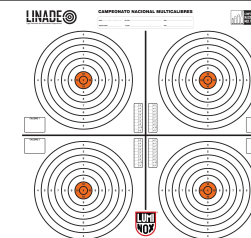

L2C

Carabina, rifle e/ou fuzil de Repetição ou Semiautomática

Todos os calibres próprios de carabinas e fuzis

Em pé, sem apoios.

Obs.

20 (sendo 5 em cada centro)

4 séries de 5 disparos em 1 minuto. Obrigatoriamente a arma de menor calibre deverá ser a primeira utilizada.

25m