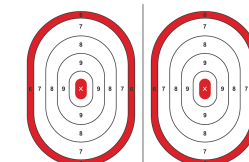

GUINDASTEC