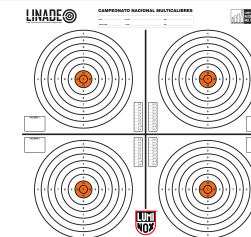

L3C

Carabina, rifle e/ou fuzil de Repetição ou Semiautomática

Todos os calibres próprios de carabinas e fuzis

Em pé, sem apoios.

Obs.

20 (sendo 5 em cada centro)

4 séries de 5 disparos em 1 minuto. Obrigatoriamente a arma de menor calibre deverá ser a primeira utilizada.

25m