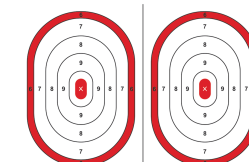

QUINDASTEC