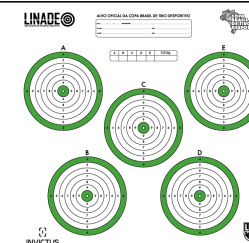

5 FAST - ARMAS LONGAS - LIGHT

Carabinas, rifles, armas longas em geral (exceto espingardas)

.32-20; .380 ACP; .38 SPL; 34-40 e similares.

Em pé, sem apoios.

30 seg. 5 (1 em cada centro)

1 disparo em cada centro, seguindo obrigatoriamente a sequência de A, B, C, D e E, conforme impresso no alvo, no tempo limite de 30 segundos.

15m