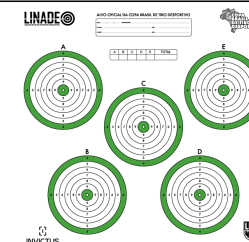

5 FAST - ARMAS LONGAS - LEVE

Carabinas, rifles, armas longas em geral (exceto espingardas)

.22 LR; .17 HMR; .22 Mag e similares.

Em pé, sem apoios.

30 seg. 5 (1 em cada centro)

1 disparo em cada centro, seguindo obrigatoriamente a sequência de A, B, C, D e E, conforme impresso no alvo, no tempo limite de 30 segundos.

15m