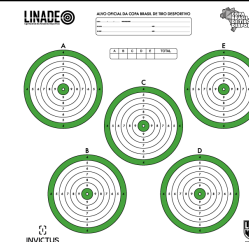

5 FAST - ARMAS CURTAS - HARD

Revólver ou Pistola Semiautomática

.44 Mag; .44 S&W; .45 ACP; .454 Casull e similares.

Em pé, sem apoios.

30 seg. 5 (1 em cada centro)

1 disparo em cada centro, seguindo obrigatoriamente a sequência de A, B, C, D e E, conforme impresso no alvo, no tempo limite de 30 segundos.

7m

5 FAST - ARMAS LONGAS - LEVE

Carabinas, rifles, armas longas em geral (exceto espingardas)

.22 LR; .17 HMR; .22 Mag e similares.

Em pé, sem apoios.

30 seg. 5 (1 em cada centro)

1 disparo em cada centro, seguindo obrigatoriamente a sequência de A, B, C, D e E, conforme impresso no alvo, no tempo limite de 30 segundos.

15m

5 FAST - ARMAS LONGAS - LIGHT

Carabinas, rifles, armas longas em geral (exceto espingardas)

.32-20; .380 ACP; .38 SPL; 34-40 e similares.

Em pé, sem apoios.

30 seg. 5 (1 em cada centro)

1 disparo em cada centro, seguindo obrigatoriamente a sequência de A, B, C, D e E, conforme impresso no alvo, no tempo limite de 30 segundos.

15m

5 FAST - ARMAS LONGAS - STANDARD

Carabinas, fuzis, rifles, armas longas em geral (exceto espingardas)

9mm; .357 Mag; .40 S&W; .30 M1; 44-40 Win e similares.

Em pé, sem apoios.

30 seg. 5 (1 em cada centro)

1 disparo em cada centro, seguindo obrigatoriamente a sequência de A, B, C, D e E, conforme impresso no alvo, no tempo limite de 30 segundos.

15m

5 FAST - ARMAS LONGAS - HARD 1

Fuzis, rifles, armas longas em geral (exceto espingardas)

.222 Rem; .223 Rem; 5.56 NATO e similares.

Em pé, sem apoios.

30 seg. 5 (1 em cada centro)

1 disparo em cada centro, seguindo obrigatoriamente a sequência de A, B, C, D e E, conforme impresso no alvo, no tempo limite de 30 segundos.

15m