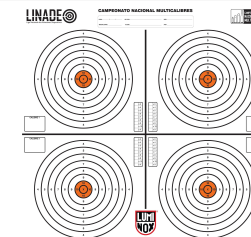

L3C

Carabina, rifle e/ou fuzil de Repetição ou Semiautomática

Todos os calibres próprios de carabinas e fuzis

Em pé, sem apoios.

Obs.

20 (sendo 5 em cada centro)

4 séries de 5 disparos em 1 minuto. Obrigatoriamente a arma de menor calibre deverá ser a primeira utilizada.

25m