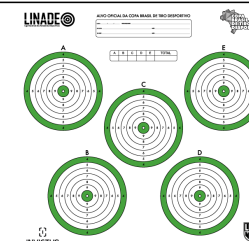

5 FAST - ARMAS LONGAS - STANDARD

Carabinas, fuzis, rifles, armas longas em geral (exceto espingardas)

9mm; .357 Mag; .40 S&W; .30 M1; 44-40 Win e similares.

Em pé, sem apoios.

30 seg. 5 (1 em cada centro)

1 disparo em cada centro, seguindo obrigatoriamente a sequência de A, B, C, D e E, conforme impresso no alvo, no tempo limite de 30 segundos.

15m