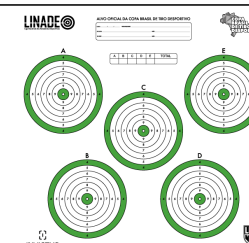

5 FAST - ARMAS LONGAS - HARD 1

Fuzis, rifles, armas longas em geral (exceto espingardas)

.222 Rem; .223 Rem; 5.56 NATO e similares.

Em pé, sem apoios.

30 seg. 5 (1 em cada centro)

1 disparo em cada centro, seguindo obrigatoriamente a sequência de A, B, C, D e E, conforme impresso no alvo, no tempo limite de 30 segundos.

15m