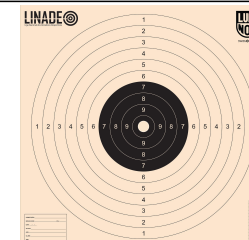

PISTOLA MENOR - MIRA ABERTA - 10 METROS

Pistola Semiautomática

7,65 mm e .380 ACP

Em pé, sem apoios.

20 min 20 (5 em cada centro)

10m

PISTOLA MAIOR - MIRA ABERTA - 10 METROS

Pistola Semiautomática

9 mm ou superior

Em pé, sem apoios.

20 min 20 (5 em cada centro) Exceto .45 ou superior

10m

PISTOLA MAIOR - MIRA ABERTA - 25 METROS

Pistola Semiautomática

9 mm ou superior

Em pé, sem apoios.

20 min 20 Exceto .45 ou superior

25m

REVÓLVER ou PISTOLA - CALIBRE 22 LR - MIRA ABERTA - 25 METROS

Revólver ou Pistola Semiautomática

.22 LR

Em pé, sem apoios.

20 min 20

25m