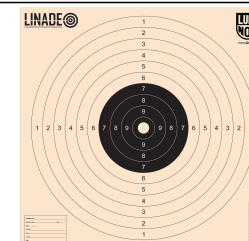

REVÓLVER - CALIBRE .32 S&W / .38 SPL / .357 MAG - MIRA ABERTA - 25 METROS

Revólver

.32 S&W, .38 SPL e .357 Mag

Em pé, sem apoios.

20 min 20

25m

REVÓLVER – CALIBRE 32 S&W ou 38 SPL - MIRA ABERTA - 10 METROS

Revólver

.32 S&W e .38 SPL Em pé, sem apoios.

20 min 20 (5 em cada centro)

10m

PISTOLA .45 ACP - MIRA ABERTA - 10 METROS

Pistola Semiautomática

.45 ACP

Em pé, sem apoios.

20 min 20 (5 em cada centro)