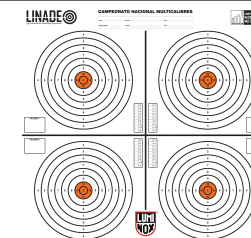

25m

Competição	Modalidade	Armas	Calibres	Posição	Tempo	Disparos	Observações	Distância	Alvo(s)
	SEMI AUTO OVERALL	Espingarda Semiautomática e Revólver ou Pistola Semiautomática	Todos os calibres Gauge para as espingardas, para os alvos metálicos, e todos de arma curta, para o alvo de papel.	Em pé, sem apoios.	45 seg	4 disparos de Gauge nos plates metálicos e 2 disparos de arma curta (pistola ou revólver) no alvo de papel	Proibido o uso de cartuchos de defesa ou caça, tipo balote, SG, 3T e similares.	10m	
	PUMP ACTION OVERALL	Espingarda de Repetição e Revólver ou Pistola Semiautomática	Todos os calibres Gauge para as espingardas, para os alvos metálicos, e todos de arma curta, para o alvo de papel.	Em pé, sem apoios.	60 seg 1 m	4 disparos de Gauge nos plates metálicos e 2 disparos de arma curta (pistola ou revólver) no alvo de papel	Proibido o uso de cartuchos de defesa ou caça, tipo balote, SG, 3T e similares. Permitido o uso do revólver Judge, utilizando cartucho Gauge, no lugar da espingarda.	10m	
	CANO DUPLO OVERALL	Espingarda de cano duplo e Revólver ou Pistola Semiautomática	Todos os calibres Gauge para as espingardas, para os alvos metálicos, e todos de arma curta, para o alvo de papel.	Em pé, sem apoios.	75 seg 1m15s	4 disparos de Gauge nos plates metálicos e 2 disparos de arma curta (pistola ou revólver) no alvo de papel	Proibido o uso de cartuchos de defesa ou caça, tipo balote, SG, 3T e similares.	10m	
	MONO TIRO OVERALL	Espingarda Monotiro e Revólver ou Pistola Semiautomática	Todos os calibres Gauge para as espingardas, para os alvos metálicos, e todos de arma curta, para o alvo de papel.	Em pé, sem apoios.	90 seg 1m30s	4 disparos de Gauge nos plates metálicos e 2 disparos de arma curta (pistola ou revólver) no alvo de papel	Proibido o uso de cartuchos de defesa ou caça, tipo balote, SG, 3T e similares.	10m	