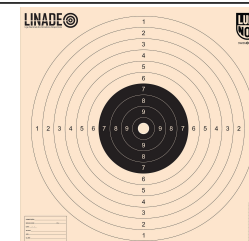

9 mm ou superior

Em pé, sem apoios.

20 min 20 (5 em cada centro) Exceto .45 ou superior

10m

PISTOLA MAIOR - MIRA ABERTA - 25 METROS

Pistola Semiautomática

9 mm ou superior

Em pé, sem apoios.

20 min 20 Exceto .45 ou superior

25m

REVÓLVER ou PISTOLA - CALIBRE 22 LR - MIRA ABERTA - 25 METROS

Revólver ou Pistola Semiautomática

.22 LR

Em pé, sem apoios.

20 min 20

25m