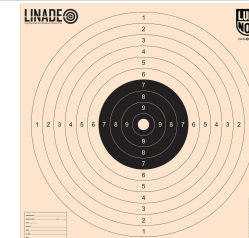

PISTOLA MENOR - MIRA ABERTA - 10 METROS

Pistola Semiautomática

7,65 mm e .380 ACP

Em pé, sem apoios.

20 min 20 (5 em cada centro)

10m

PISTOLA MAIOR - MIRA ABERTA - 10 METROS

Pistola Semiautomática

9 mm ou superior

Em pé, sem apoios.

20 min 20 (5 em cada centro) Exceto .45 ou superior

10m

PISTOLA MAIOR - MIRA ABERTA - 25 METROS

Pistola Semiautomática

9 mm ou superior

Em pé, sem apoios.

20 min 20 Exceto .45 ou superior

25m

REVÓLVER ou PISTOLA - CALIBRE 22 LR - MIRA ABERTA - 25 METROS

Revólver ou Pistola Semiautomática

.22 LR

Em pé, sem apoios.

20 min 20

25m