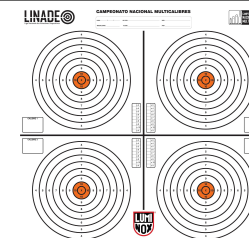

25m

Competição	Modalidade	Armas	Calibres	Posição	Tempo	Disparos	Observações	Distância	Alvo(s)
	SEMI AUTO OVERALL	Espingarda Semiautomática e Revólver ou Pistola Semiautomática	Todos os calibres Gauge para as espingardas, para os alvos metálicos, e todos de arma curta, para o alvo de papel.	Em pé, sem apoios.	45 seg	4 disparos de Gauge nos plates metálicos e 2 disparos de arma curta (pistola ou revólver) no alvo de papel	Proibido o uso de cartuchos de defesa ou caça, tipo balote, SG, 3T e similares.	10m	
	PUMP ACTION OVERALL	Espingarda de Repetição e Revólver ou Pistola Semiautomática	Todos os calibres Gauge para as espingardas, para os alvos metálicos, e todos de arma curta, para o alvo de papel.	Em pé, sem apoios.	60 seg 1 m	4 disparos de Gauge nos plates metálicos e 2 disparos de arma curta (pistola ou revólver) no alvo de papel	Proibido o uso de cartuchos de defesa ou caça, tipo balote, SG, 3T e similares. Permitido o uso do revólver Judge, utilizando cartucho Gauge, no lugar da espingarda.	10m	
	CANO DUPLO OVERALL	Espingarda de cano duplo e Revólver ou Pistola Semiautomática	Todos os calibres Gauge para as espingardas, para os alvos metálicos, e todos de arma curta, para o alvo de papel.	Em pé, sem apoios.	75 seg 1m15s	4 disparos de Gauge nos plates metálicos e 2 disparos de arma curta (pistola ou revólver) no alvo de papel	Proibido o uso de cartuchos de defesa ou caça, tipo balote, SG, 3T e similares.	10m	
	MONO TIRO OVERALL	Espingarda Monotiro e Revólver ou Pistola Semiautomática	Todos os calibres Gauge para as espingardas, para os alvos metálicos, e todos de arma curta, para o alvo de papel.	Em pé, sem apoios.	90 seg 1m30s	4 disparos de Gauge nos plates metálicos e 2 disparos de arma curta (pistola ou revólver) no alvo de papel	Proibido o uso de cartuchos de defesa ou caça, tipo balote, SG, 3T e similares.	10m	