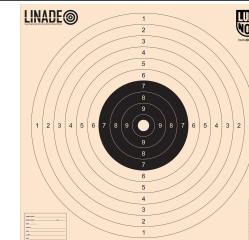

9 mm ou superior

Em pé, sem apoios.

20 min 20 (5 em cada centro) Exceto .45 ou superior

10m

PISTOLA MAIOR - MIRA ABERTA - 25 METROS

Pistola Semiautomática

9 mm ou superior

Em pé, sem apoios.

20 min 20 Exceto .45 ou superior

25m

REVÓLVER ou PISTOLA - CALIBRE 22 LR - MIRA ABERTA - 25 METROS

Revólver ou Pistola Semiautomática

.22 LR

Em pé, sem apoios.

20 min 20

25m