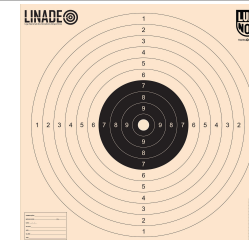

REVÓLVER - CALIBRE .32 S&W / .38 SPL / .357 MAG - MIRA ABERTA - 25 METROS

Revólver

.32 S&W, .38 SPL e .357 Mag

Em pé, sem apoios.

20 min 20

25m

REVÓLVER – CALIBRE 32 S&W ou 38 SPL - MIRA ABERTA - 10 METROS

Revólver

.32 S&W e .38 SPL Em pé, sem apoios.

20 min 20 (5 em cada centro)

10m

PISTOLA .45 ACP - MIRA ABERTA - 10 METROS

Pistola Semiautomática

.45 ACP

Em pé, sem apoios.

20 min 20 (5 em cada centro)