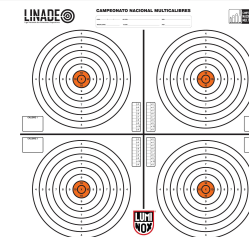

L3C

Carabina, rifle e/ou fuzil de Repetição ou Semiautomática

Todos os calibres próprios de carabinas e fuzis

Em pé, sem apoios.

Obs.

20 (sendo 5 em cada centro)

4 séries de 5 disparos em 1 minuto. Obrigatoriamente a arma de menor calibre deverá ser a primeira utilizada.

25m